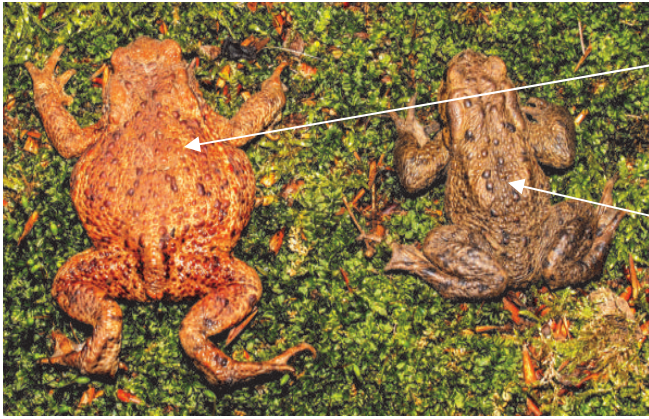

Amphibien-Bestimmung

Bergmolch

Kammolch

Fadenmolch

Schwanzfaden des Männchens, bei Weibchen nur angedeutet

Teichmolch Bauch mit dicken Punkten, leuchtend orangene Bauchmitte

Oberseite braun mit dicken Punkten

Feuersalamander

Erdkröte

Links Weibchen

rechts Männchen (kleiner)

Unterseite einer Erdkröte

Oberseite braun, braunrötlich

Mini-Erdkröte

Ausgewachsenes Weibchen

Bernsteinfarbenes Auge

Warzige Haut

Grasfrosch

Grasfrosch-Männchen

Stumpfe Schnauze

Grasfrosch-Weibchen

Dreieckiger Schläfenfleck

Unterseite

Fast weißer Bauch

Wasserfrosch

Oberseite grün oder bräunlich mit schwarzen Flecken

Wasserfrosch

Unterseite hell mit Flecken