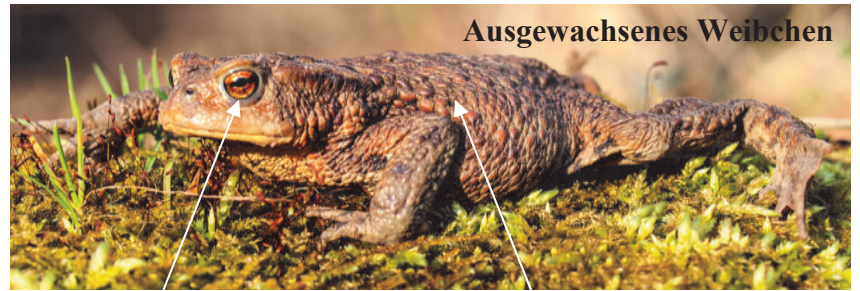

Amphibien-Bestimmung

Bergmolch

Kammolch

Fadenmolch

Schwanzfaden des Männchens, bei Weibchen nur angedeutet

Teichmolch Bauch mit dicken Punkten, leuchtend orangene Bauchmitte

Oberseite braun mit dicken Punkten

Feuersalamander

Erdkröte

Links Weibchen

rechts Männchen (kleiner)

Unterseite einer Erdkröte

Oberseite braun, braunrötlich

Mini-Erdkröte

Ausgewachsenes Weibchen

Bernsteinfarbenes Auge

Warzige Haut

Grasfrosch

Grasfrosch-Männchen

Stumpfe Schnauze

Grasfrosch-Weibchen

Dreieckiger Schläfenfleck

Unterseite